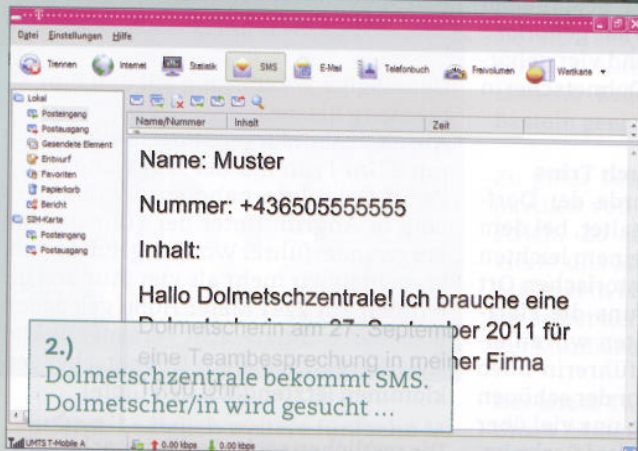

# Dolmetschzentrale

Ab jetzt auch über SMS erreichbar: 0676/66 866 13

1.)  
SMS schicken an: 0676 66 866 13

Inhalt der SMS:  
**Für was?** (Besprechung)  
**Wer?** (Name)  
**Wann?** (Datum, Uhrzeit)  
**Wo?** (Adresse)  
**Wunsch-Dolmetscher/in?**

2.)  
Dolmetschzentrale bekommt SMS.  
Dolmetscher/in wird gesucht ...

3.)  
Dolmetscher/in gefunden – ja oder nein.  
Dolmetschzentrale schickt Antwort-SMS

4.)  
Auftraggeber/in bekommt Antwort-SMS:  
Info, ob DolmetscherIn gefunden – ja oder nein.  
**Wenn ja:** Name des/der Dolmetscher/in  
**Wenn nein:** Ersatztermin?